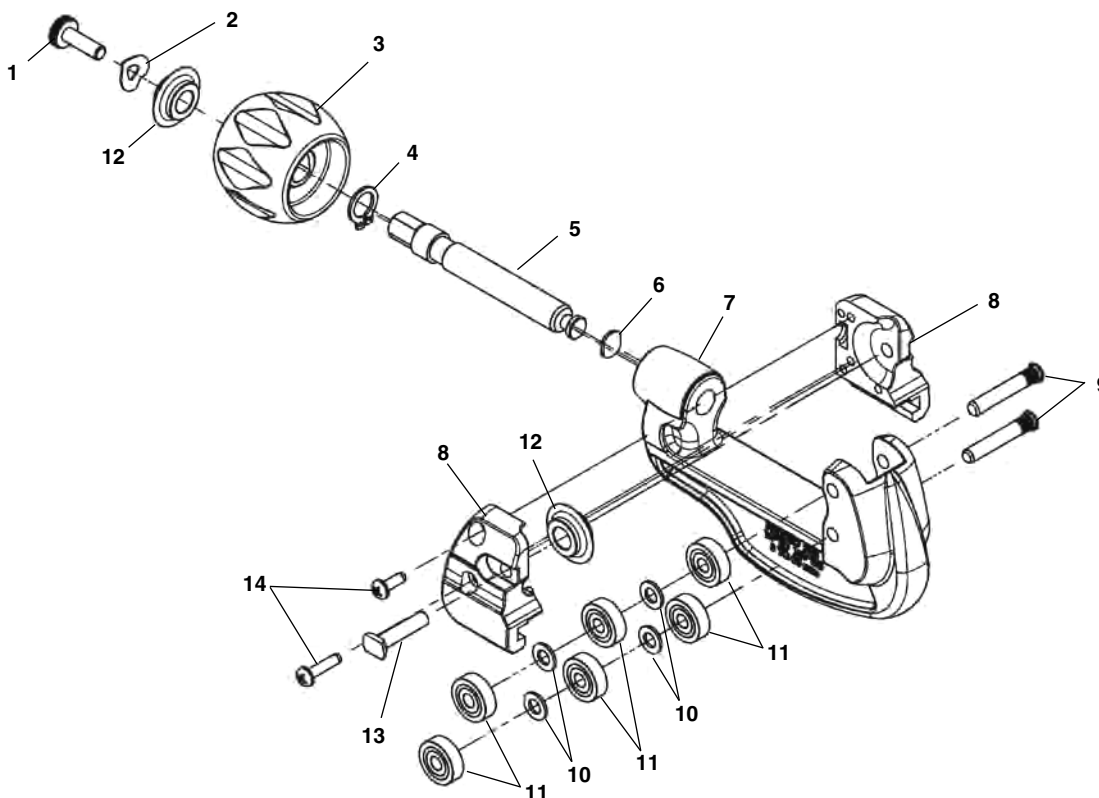

Модель 35S

! Заказывать детали нужно по каталожному №.

п/п №.	Каталог №.	Наименование
1	31523	Винт рукоятки
2	31513	Шайба
3	31463	Рукоятка
4	31518	Стопорное кольцо
5	31478	Прижимной винт
6	31498	Упорная шайба
7	31458	Корпус трубореза
8	31468	Прижимная рама
9	31493	Штифты подшипников (2)
10	31508	Прокладки подшипников (4)
11	31503	Шариковые подшипники (6)
12	29973	Режущий ролик E635
13	31483	Штифт режущего ролика
14	25548	Винты рамы (2)

Режущий ролик для трубореза

Кат. №	Модель	Материал труб	Модели труборезов	Высота лезвия
29973	E635	Нержавеющие	35S 655S	5,0 мм
			✓ ✓	

Поставщик в Россию и страны СНГ
+7 (812) 331-37-51
+7 (921) 936-02-07